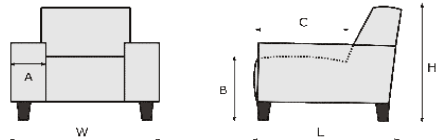

Pootmogelijkheden

Hout (HF) als standaard

Metaal (MF) als variant tegen meerprijs

Metaalrahme (MR) als variant tegen meerprijs

Onder het kleine hoekelement (sp.kl = 8020V) kan men geen metalen U- beugelpoot geleverd krijgen.

Twee pothoogten

h-15 cm: HF1, MF1, MR1; Zitdiepte: ca 44 cm

h-18 cm: HF2, MF2, MR2; Zitdiepte: ca 47 cm

Metalen poten verkrijgbaar in de kleuren: chroom en zwart.

Voor beschikbare houtskleuren: zie houtstalen bundel DFM.

Zijkant afgestoffeerd

Zijkant kan afgestoffeerd worden tegen meerprijs (zie foto prijslijst)

Zijkant element met uitschuifzit wordt afgestoffeerd met een plaat (zie foto prijslijst SAz)

Bij dit model zijn de poten niet voorgemonteerd, om transportschade te voorkomen, deze dienen nog gemonteerd te worden.

Bij dit model wordt een haaksysteem gebruikt.

Let op!

A = 28 cm
B = 44 cm (Fuss h-15)
C = 56 cm
H = 79 cm
L = 102 cm