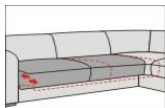

BOLSANO

Produktinformatie

verwerkte materialen

- ROMP** : Verlijmd massiefhouten romp; Meubelplaat; Beaverboard; Multiplex; Stoffeer board;
ZIT : Nosagveren; SANDWICH (Schuim 35kg/m3 + Schuim HR 30kg/m3); Diolenwattenafdeklaag;
RUG : Elastische singelbanden; Schuim HR 30kg/m3; Diolenwattenafdeklaag;
POTEN : Hout; Metaal;

- 1 Stof/Leder
- 2 Diolenwattenafdeklaag
- 3 Schuim HR 30 kg/m3
- 4 Elastische singelbanden
- 5 Nosag
- 6 Vezelvlies
- 7 SANDWICH (Schuim 35kg/m3 + Schuim HR 30kg/m3)

De verstelbare zitting (SAz handmatig) is circa 27cm uittrekbaar.