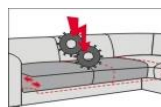

Schuifbare zitting (elektrisch) is circa 27cm verstelbaar.