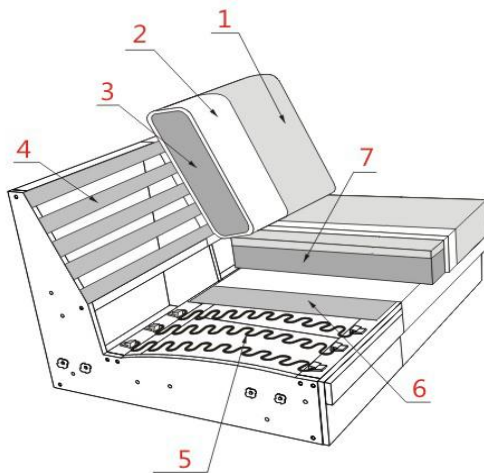

BOLSANO

Produktinformatie

verwerkte materialen

- ROMP** : Verlijmd massiefhouten romp; Meubelplaat; Beaverboard; Multiplex; Stoffeer board;
ZIT : Nosagveren; SANDWICH (Schuim 35kg/m3 + Schuim HR 30kg/m3); Diolenwattenafdeklaag;
RUG : Elastische singelbanden; Schuim HR 30kg/m3; Diolenwattenafdeklaag;
POTEN : Hout; Metaal;

- 1 Stof/Leder
- 2 Diolenwattenafdeklaag
- 3 Schuim HR 30 kg/m3
- 4 Elastische singelbanden
- 5 Nosag
- 6 Vezelvlies
- 7 SANDWICH (Schuim 35kg/m3 + Schuim HR 30kg/m3)

De verstelbare zitting (SAz handmatig) is circa 27cm uittrekbaar.

Hoofdsteen handmatig verstelbaar

Schuifbare zitting (elektrisch) is circa 27cm verstelbaar.

BOLSANO Produktinformatie

De elementen kunnen enkel in dezelfde kleur en dezelfde stof of leer gemaakt worden (Uni), afwijkende kleur-, stofcombinaties zijn niet mogelijk. Uitvoeringen in leer hebben andere vlakverdeling/stiknaden dan de uitvoering in stof.