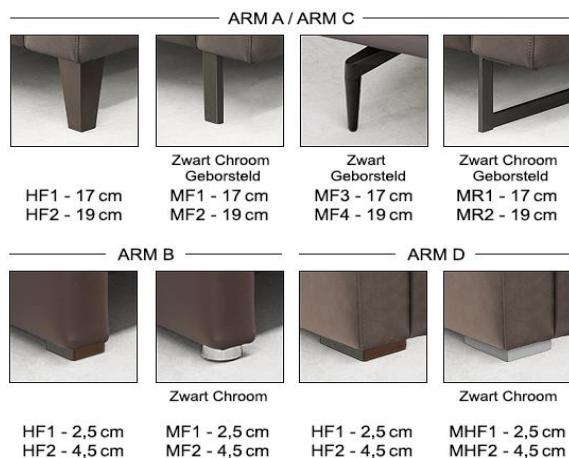

Meerprijs voor metalen frame MR1/MR2 en metalen poten MF3/MF4 onder de armleuning.

Twee zithoogten:

Zithoogte 45 cm (HF1; MF1; MF3; MR1; MHF1; h-17 cm / h-2,5 cm)

Zithoogte 47 cm (HF2; MF2; MF4; MR2; MHF2; h-19 cm / h-4,5 cm)