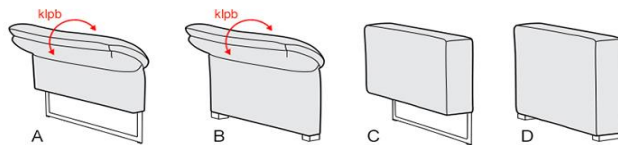

Drie zitcomfort soorten

Sandwich

HR Fest tegen meerprijs

Pocketverring (Taschenfederkern) tegen meerprijs

Armleuningen varianten

A klpb - breedte ca. 23 cm;

B klpb - breedte ca. 23 cm;

C - breedte ca. 17 cm;

D - breedte ca. 17 cm;

Gelieve duidelijk te vermelden op de orders.

Prijs en breedte van de Arm moet worden toegevoegd.

Contrastnaad

Voor overzicht beschikbare stoffen die met contrastnaad kunnen: zie stof - leder lijst.