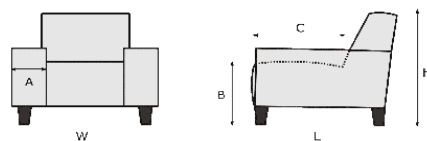

Let op! Armleuning A/C: Poten MF en MR zijn aan de binnenkant van de armleuning gemonteerd. De houten poot is aan de buitenkant van de armleuning gemonteerd. Onder het kleine hoekelement (Sp.kl = 8020) kan men geen metalen frame geleverd krijgen. Hiervoor wordt een rechte poot geleverd.

Bij dit model zijn de poten niet voorgemonteerd, om transportschade te voorkomen (poten worden alleen onder armleuningen B, D gemonteerd).

Voor beschikbare houtkleuren: zie houtstalen bundel.

Zijkant afgestoffeerd

Zijkant kan afgestoffeerd worden tegen meerprijs (zie foto prijslijst)

Zijkant element met uitschuifzit wordt afgestoffeerd met een plaat (zie foto prijslijst SAz)

Zijkant elementen relaxfauteuils kunnen niet afgestoffeerd worden

Bij dit model wordt een haaksysteem gebruikt.

Let op!

A = Laut Typenplan
B = 45 cm; h-17 cm
C = 56 cm
H = 86 cm; h-17 cm
L = 98 cm