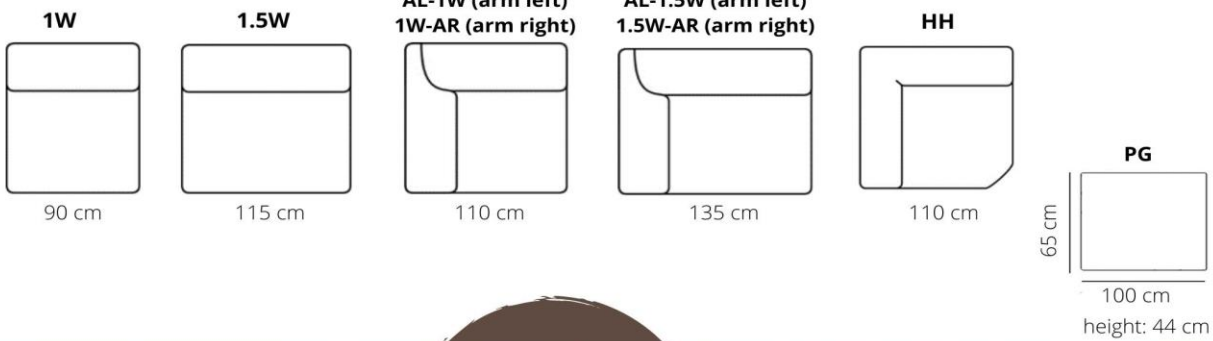

AMARE

1-1-2024

		Leder <u>S</u>	STOF <u>S1</u>	STOF <u>S2</u>	STOF <u>S3</u>
1W		1550	934	1010	1100
1,5W		1808	1090	1170	1272
AL/1W of 1W/AR		1992	1170	1272	1396
AL/1,5W of 1,5W/AR		2160	1342	1442	1556
Hoek 90°	HH	2420	1556	1638	2160
Hocker	PG	734	452	518	604
AL-1W-1W-1W-AR		5534	3274	3554	3896

Alle maten zijn bij benadering, technische en stylistische veranderingen voorbehouden! Typefouten voorbehouden!

AMARE

ELEMENTS

HEIGHT: 86 cm
DEPTH: 110 cm
SEAT DEPTH: 62 cm
SEAT HEIGHT: 48 cm
ARM HEIGHT: 70 cm