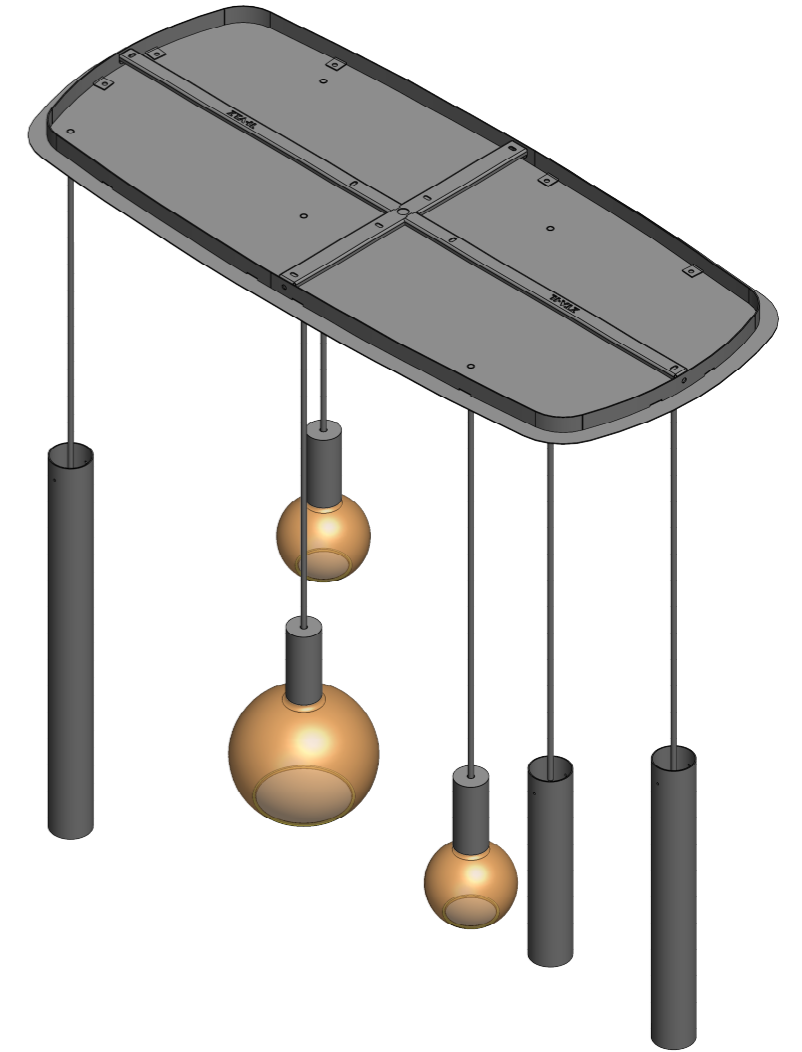

4316 - Riva Hanglamp Deens ovaal 110cm - 6 Lichts

ZTΛHL
ILLUMINATORS