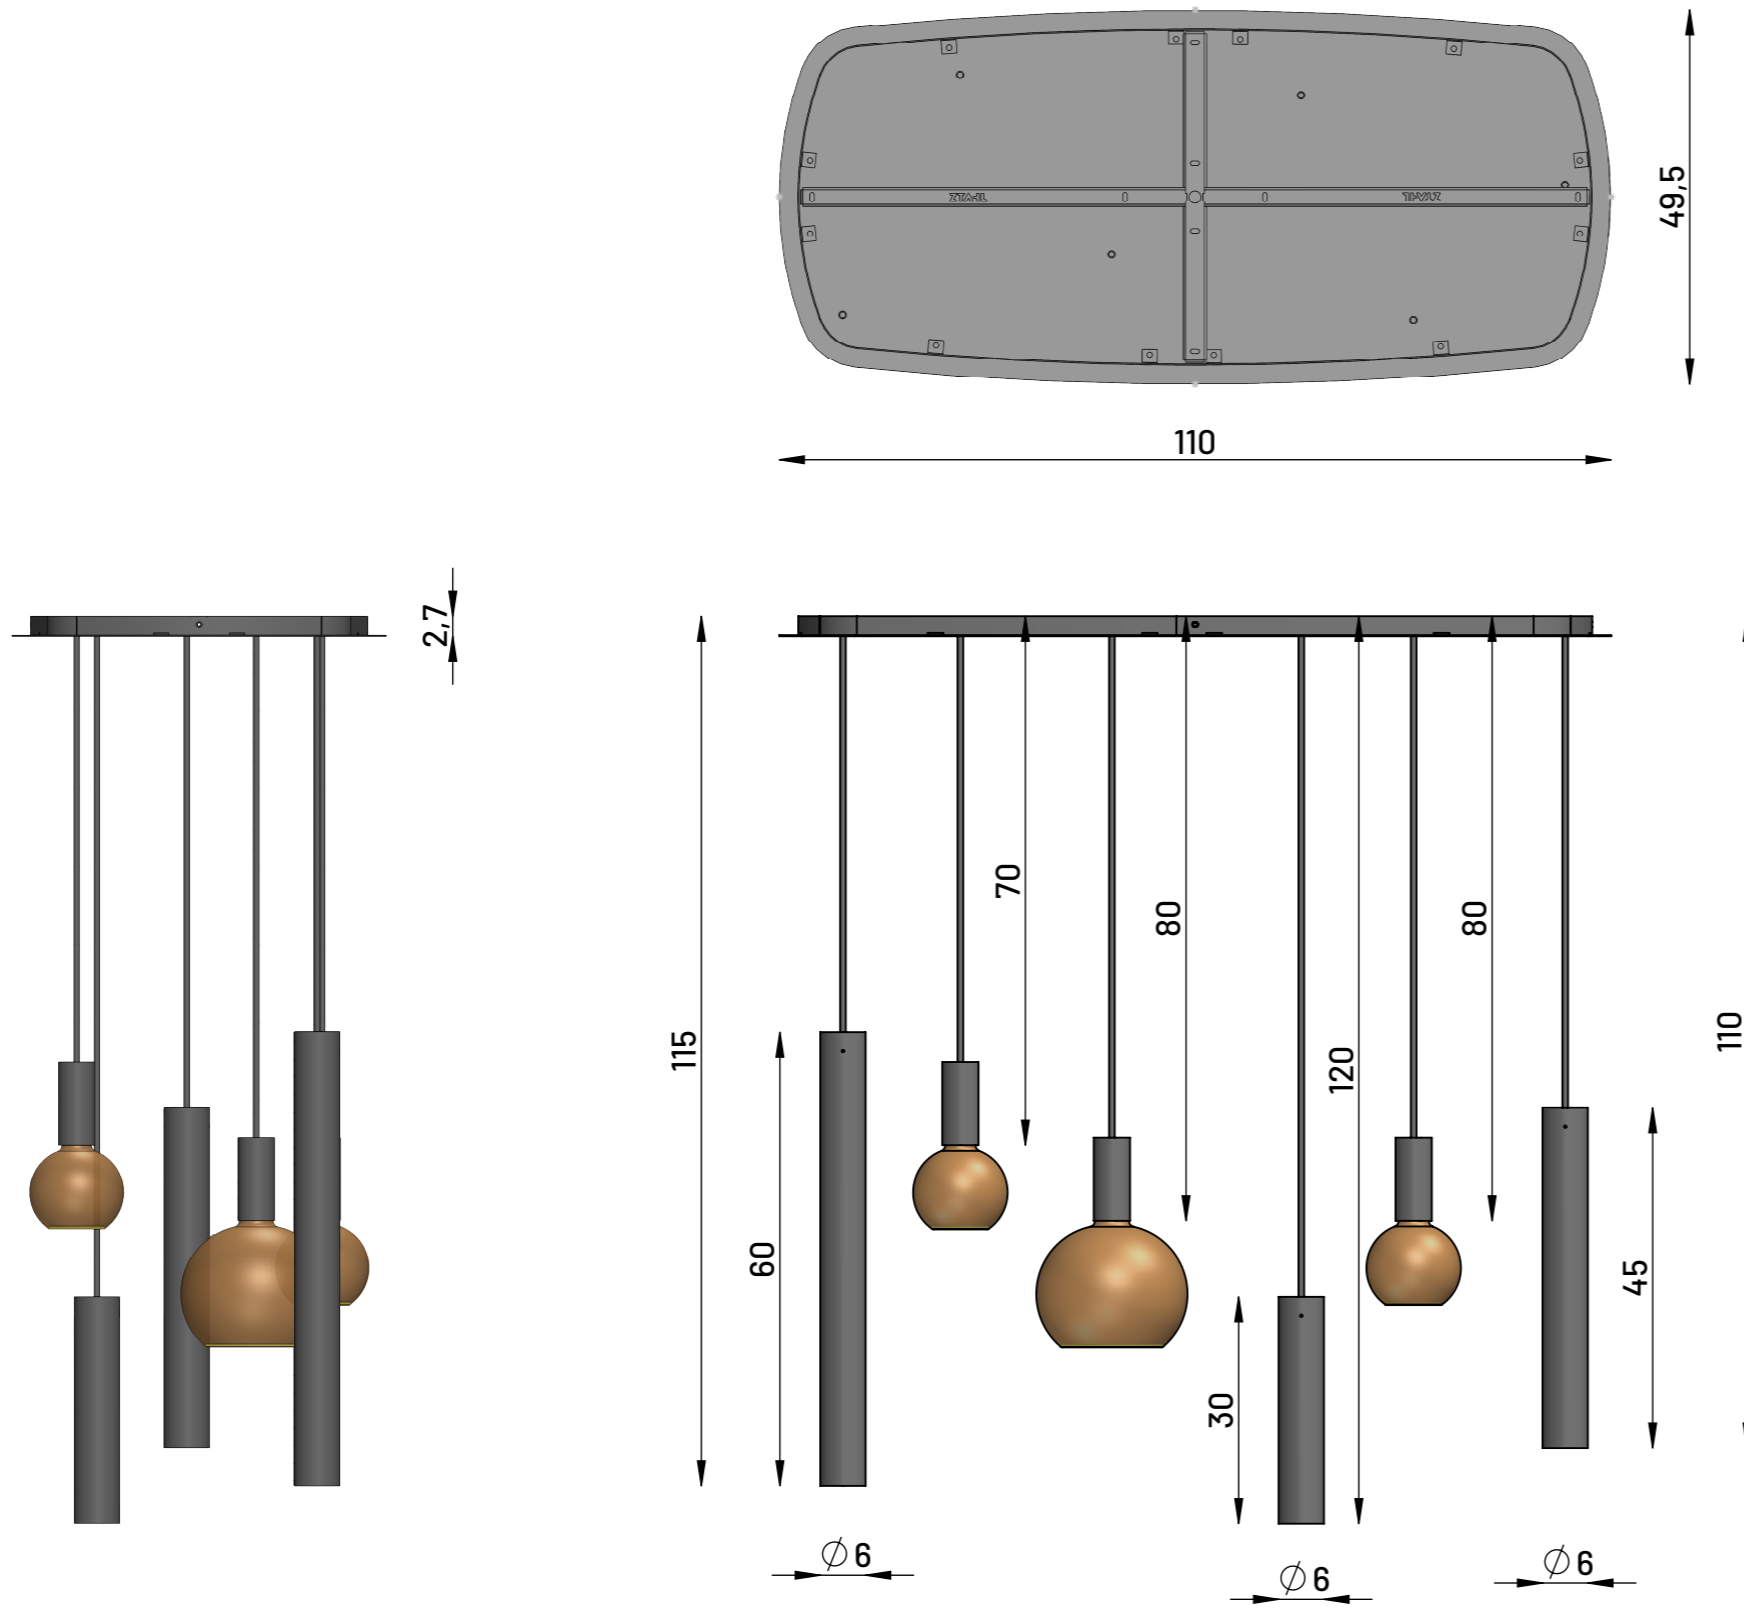

4316 - Riva Hanglamp Deens ovaal 110cm - 6 Lichts

ZTΛHL
ILLUMINATORS